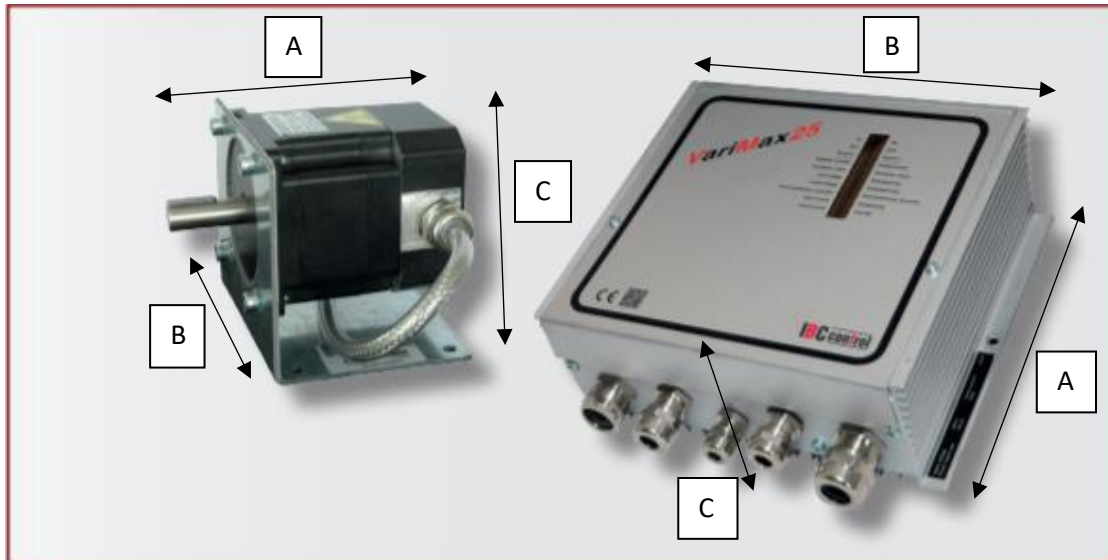

VariMax 100

Mått Motor VariMax 100 (inkl. motorfäste)

A: Längd inkl. axel: 177 mm

B: Bredd: 150 mm

C: Höjd: 142 mm

Mått Styrenhet VariMax 100

A: Höjd: 233 mm

B: Bredd: 205 mm

C: Djup: 104 mm

Axel: 19 mm